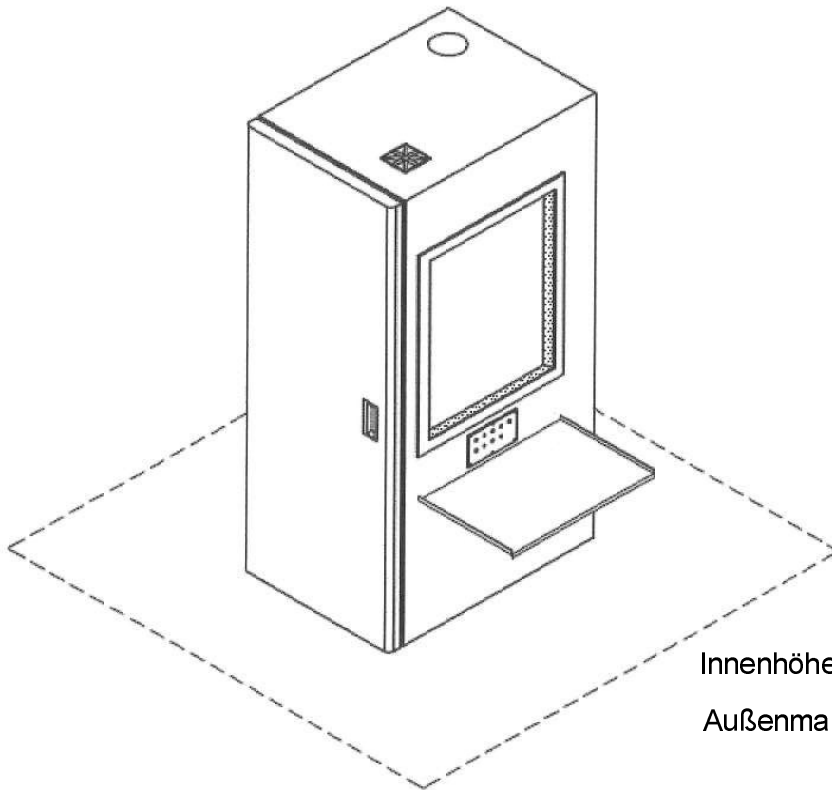

## Hörprüfkabine MINI 250, Type 2

Türe links angeschlagen

Innenhöhe: 1.680 mm

Außenmaße: ca. 730 x 985 x 1.963 mm = (B x T x H)