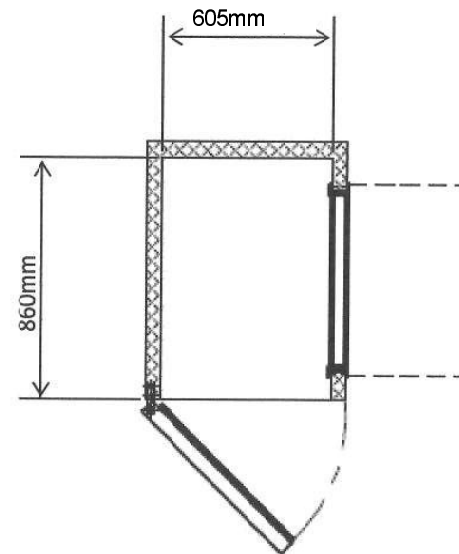

## Hörprüfkabine MINI 250, Type 2

Türe links angeschlagen

Innenhöhe: 1.680 mm

Außenmaße: ca. 730 x 985 x 1.963 mm = (B x T x H)