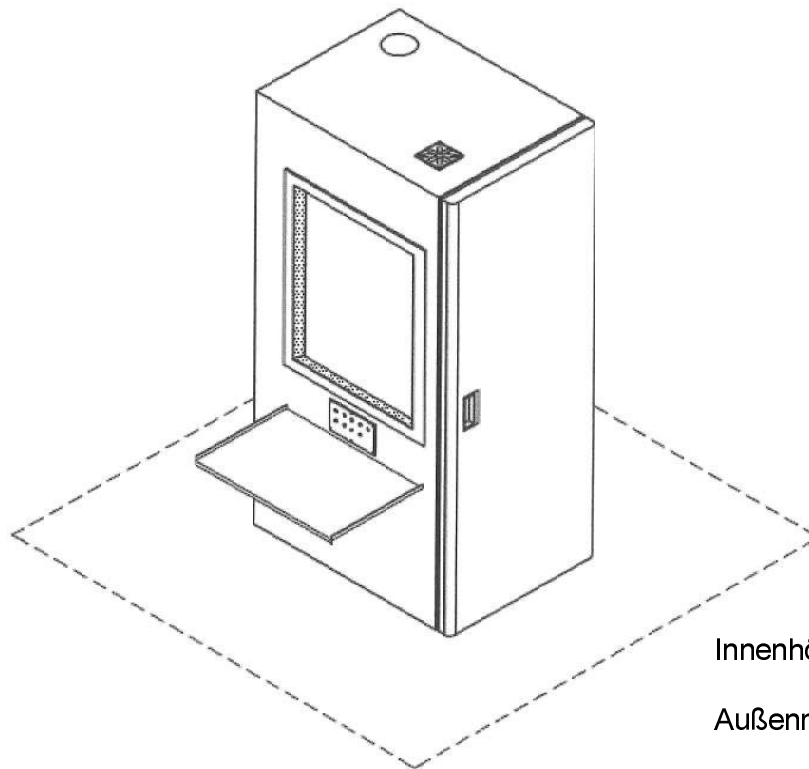

Industrial Acoustics Company GmbH
Sohlweg 17
41372 Niederkrüchten
T: +49 2163 9991-0
F: +49 2163 9991-23
E: deutschland@iac-gmbh.de
www.iac-gmbh.de

Hörprüfkabine MINI 250, Type 1

Türe rechts angeschlagen

Innenhöhe: 1.680 mm

Außenmaße: ca. 730 x 985 x 1.963 mm = (B x T x H)