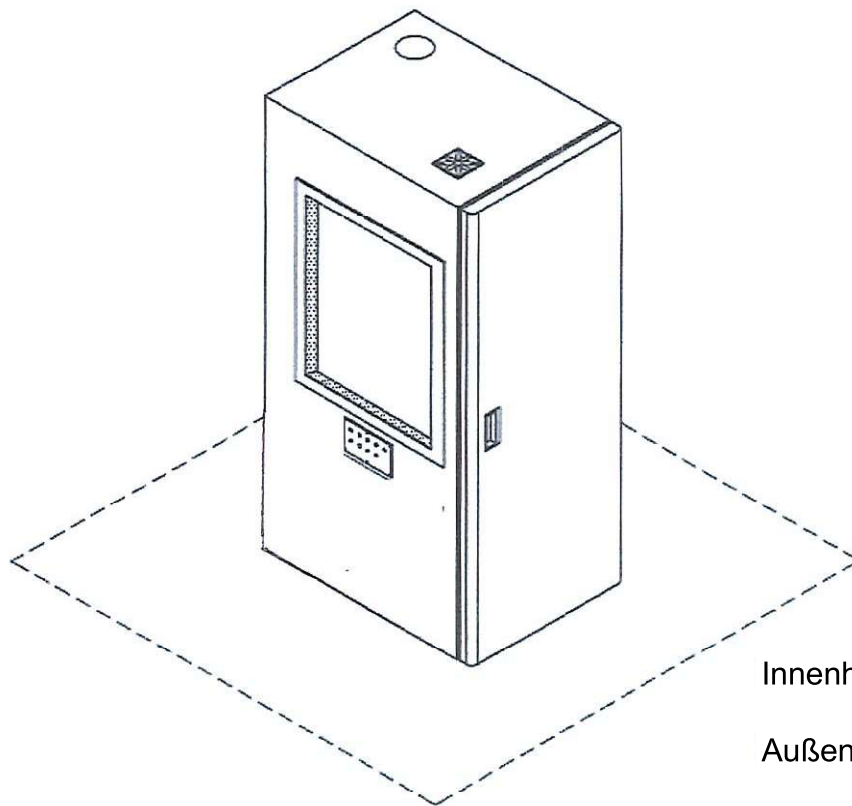

## Hörprüfkabine MAXI 350, Type 1

**Türe rechts angeschlagen**

Innenhöhe: 2.000 mm

Außenmaße: ca. 1.000 x 1.070 x 2.270 mm (B x T x H)