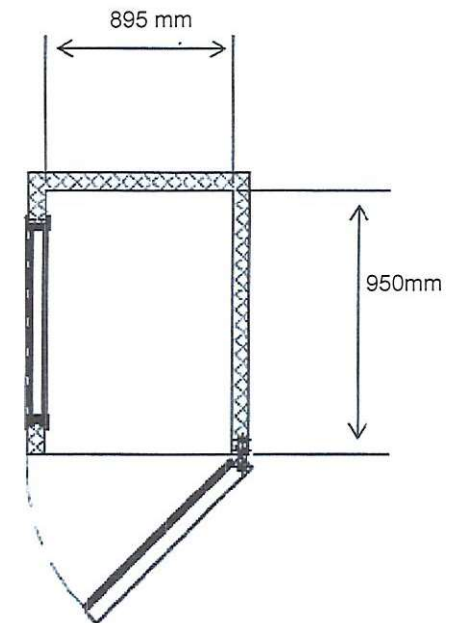

## Hörprüfkabine MAXI 350, Type 1

**Türe rechts angeschlagen**

Innenhöhe: 2.000 mm

Außenmaße: ca. 1.000 x 1.070 x 2.270 mm (B x T x H)